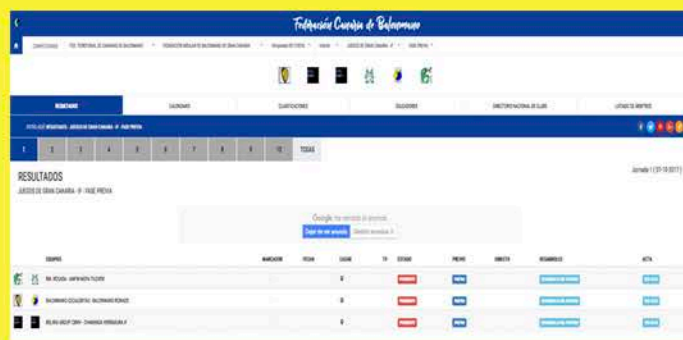

BALONMANO

Comienza la temporada 2017/2018

Nueva web donde podrás seguir todo el balonmano canario.

**Todos los calendarios.
Seguir la categoría territorial de forma on line**

APP para seguir toda y cada una de las competiciones de las Islas.